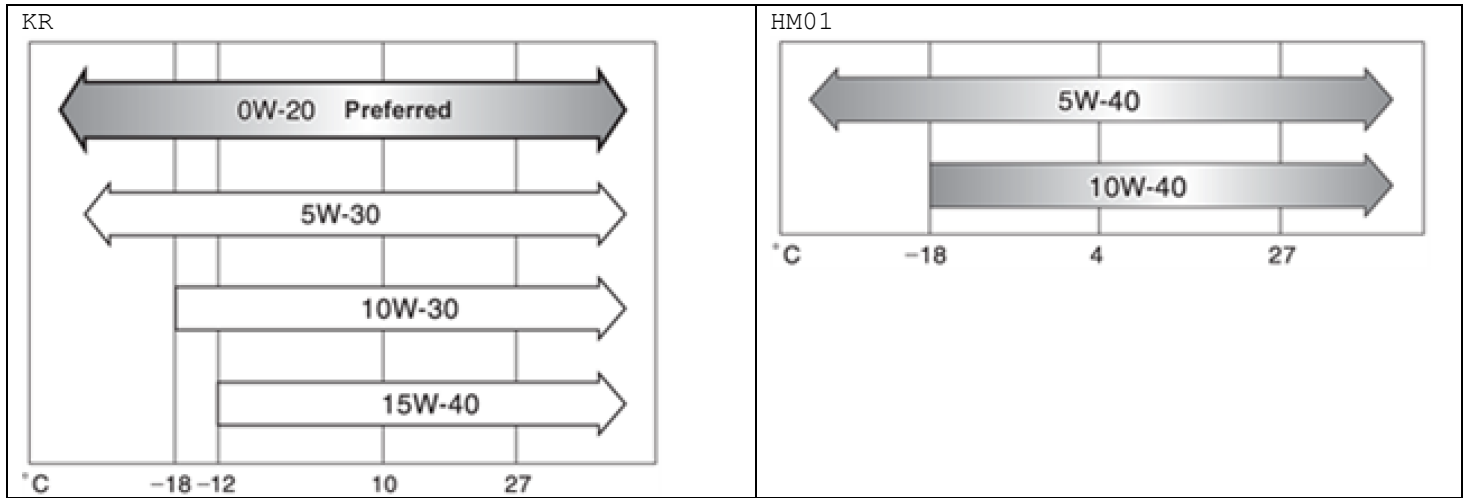

**Toyota Aygo 40 (E) (2014-..)**

System	Capacity (l)	Type
<b>Lubrication (w filter)</b>		
1KR-FE (1.0i)	2.8	API SL..SN / ILSAC
HM01 (1.2i)	3.25	API SL..SM

System	Capacity (l)	Type
<b>Cooling</b>		
1KR-FE	3.6-4.3	
HM01	4.5	CVT / MT (Toyota Premium LLC 2WZ-TV)
<b>Manual transmission</b>		
1KR-FE	1.7	Toyota MT Gear Oil LV API GL-4 SAE 75W
HM01	2.0	Exxon Mobil Transmission Oil FE 75W
<b>Fuel tank (RON)</b>		
	35	Premium (95)